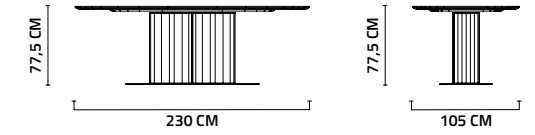

DINING TABLE