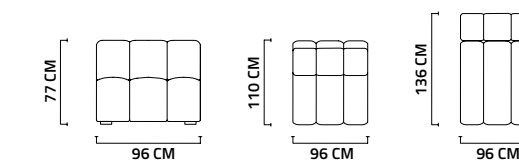

BIG COFFEE TABLE

MEDIUM COFFEE TABLE

RELAX W/ARM

LEFT - RIGHT W/ARM

MIDDLE MODULE

MIDDLE MODULE 64 CM

CORNER MODULE

ARMCHAIR