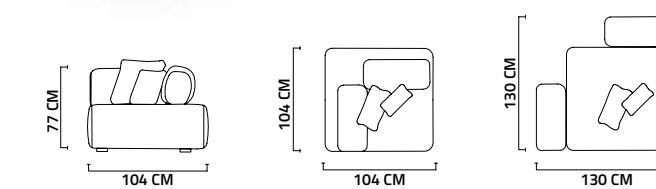

BIG COFFEE TABLE

MEDIUM COFFEE TABLE

RELAX W/ARM

LEFT - RIGHT W/ARM

MIDDLE MODULE

MIDDLE MODULE 64 CM

CORNER MODULE

ARMCHAIR